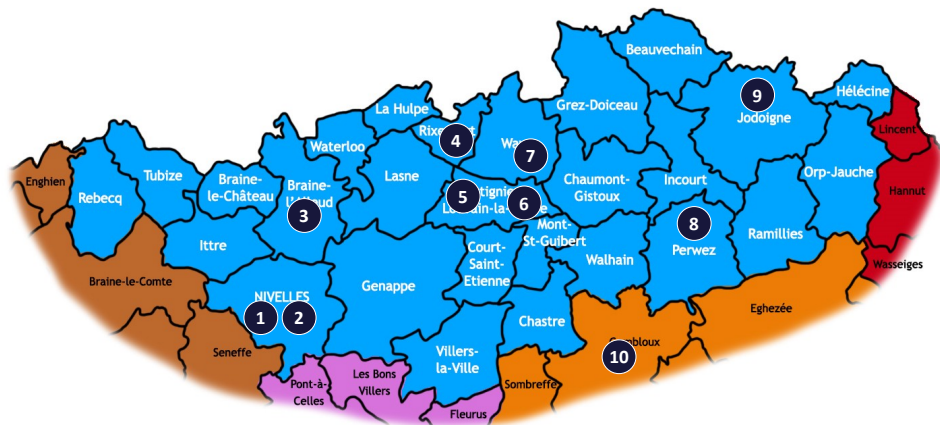

Programme des Formations à la citoyenneté en Brabant wallon

*dans le cadre du
Parcours d'Intégration*

FORMATION

*FIC (Formation à l'Intégration Citoyenne)
AOC (Atelier d'Orientation Citoyenne)*

Juin 2026

Wallonie

Fonds européen
pour les réfugiés 2008

PARCOURS D'INTÉGRATION

LOCALISATION DES ORGANISATEURS DE FORMATIONS EN BRABANT WALLON ET COMMUNES LIMITROPHE

1. EDUCATION GLOBALE ET DÉVELOPPEMENT	PAGE 3
2. RÉSO	PAGE 4
3. 100 NEUF	PAGE 5
4. D'CLIC	PAGE 6
5. GÉNÉRATION ESPOIR	PAGE 7
6. COLLECTIF DES FEMMES	PAGE 8
7. YAMBI DÉVELOPPEMENTS	PAGE 9
8. L'HIRONDELLE	PAGE 10
9. IBIREZI VY'UBURUNDI	PAGE 11
10. GROUPE ALPHA	PAGE 12

Ce document est régulièrement mis à jour

La date de publication est indiquée sur la couverture

Education Globale et Développement—Nivelles

Adresse formation

Rue Sainte-Anne, 3
1410 Waterloo

Locaux facilement accessibles depuis la gare de Nivelles.