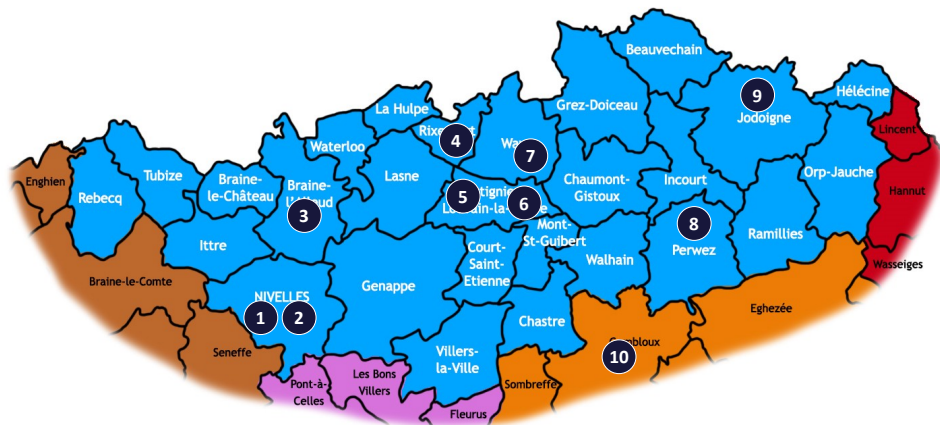

Programme des Formations à la citoyenneté en Brabant wallon

*dans le cadre du
Parcours d'Intégration*

FORMATION

*FIC (Formation à l'Intégration Citoyenne)
AOC (Atelier d'Orientation Citoyenne)*

Juin 2026

Wallonie

Fonds européen
pour les réfugiés 2008

PARCOURS D'INTÉGRATION

LOCALISATION DES ORGANISATEURS DE FORMATIONS EN BRABANT WALLON ET COMMUNES LIMITROPHES

1. EDUCATION GLOBALE ET DÉVELOPPEMENT	PAGE 3
2. RÉSO	PAGE 4
3. 100 NEUF	PAGE 5
4. D'CLIC	PAGE 6
5. GÉNÉRATION ESPOIR	PAGE 7
6. COLLECTIF DES FEMMES	PAGE 8
7. YAMBI DÉVELOPPEMENTS	PAGE 9
8. L'HIRONDELLE	PAGE 10
9. IBIREZI VY'UBURUNDI	PAGE 11
10. GROUPE ALPHA	PAGE 12

Ce document est régulièrement mis à jour

La date de publication est indiquée sur la couverture

Education Globale et Développement—Nivelles

Adresse formation

Rue Sainte-Anne, 3
1410 Waterloo

Locaux facilement accessibles depuis la gare de Nivelles.